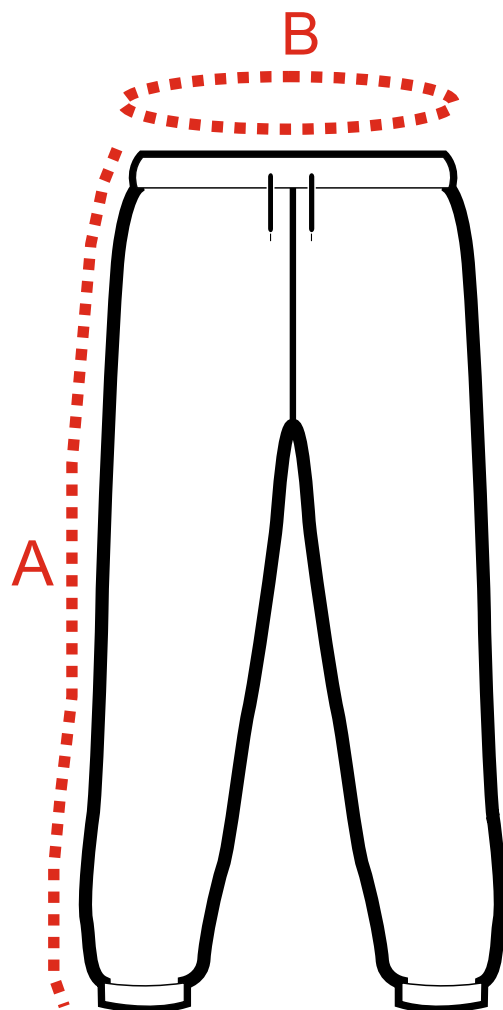

VELIKOSTNÍ TABULKA DÁMSKÉ TEPLÁKY

	2XL	XL	L	M	S	XS
A	105	104	100	98	96	95
B	88	86	82	79	76	72

TOLERANCE \pm 2CM

**U TEPLÁKŮ JE PAS VŠITÝ DO GUMY, KTERÁ REGULUJE OBVOD PASU.
ROZDÍL PASU V KLIDU A PŘI NATAŽENÍ JE AŽ 15CM.**