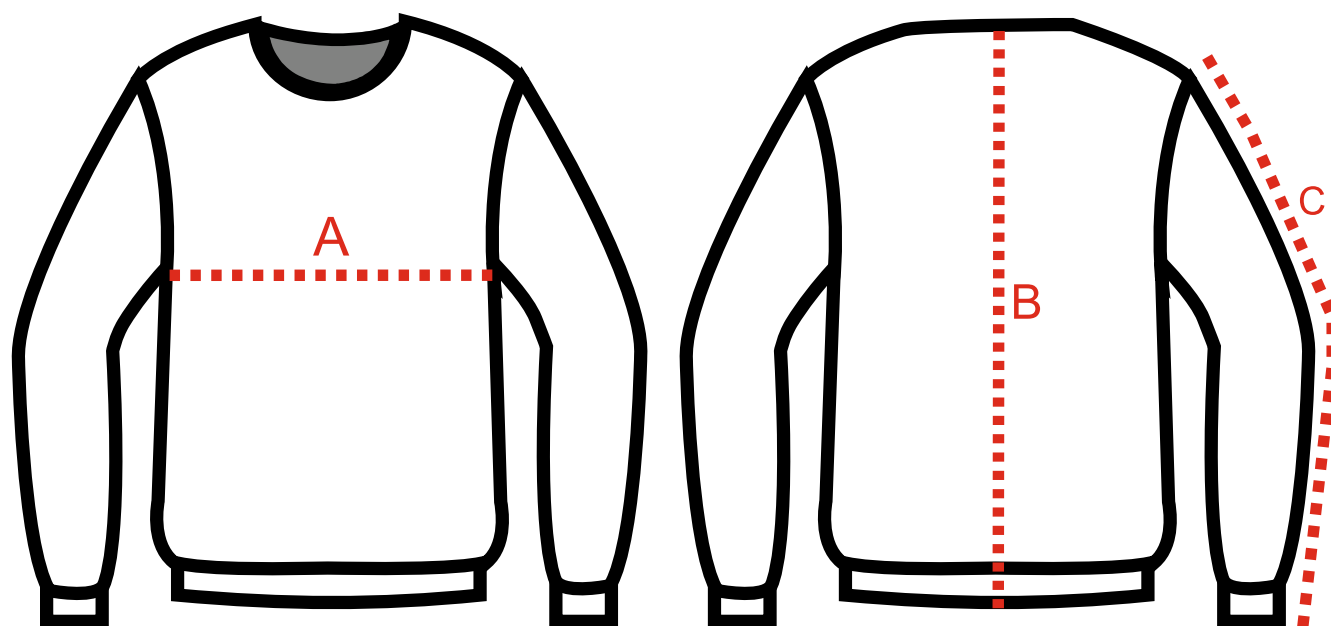

VELIKOSTNÍ TABULKA DÁMSKÉ MIKINY

	2XL	XL	L	M	S	XS
A	55	53	51	48	46	44
B	68	65	62	60	58	56
C	65	62	61	60	57	55

TOLERANCE ± 2CM

+420 703 377 060

INFO@MARKYSPORT.CZ

WWW.MARKYSPORT.CZ