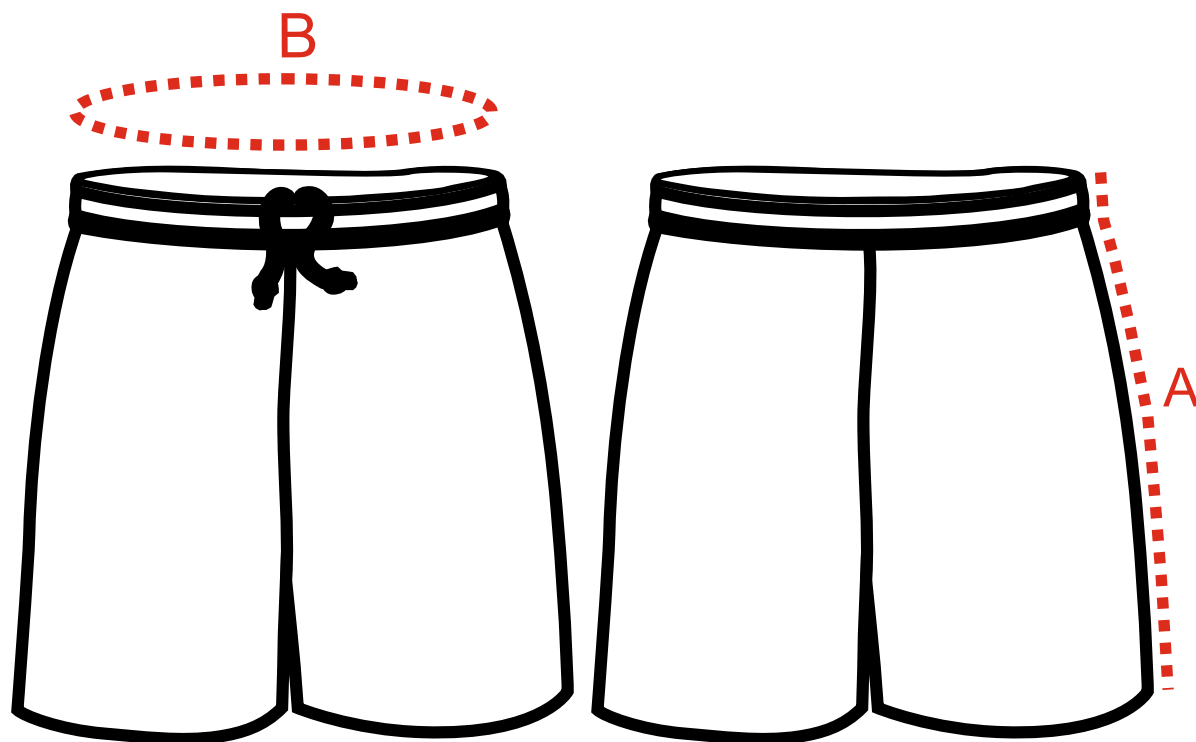

SIZE CHART

SHORTS BASKETBALL

VELIKOSTNÍ TABULKA

TRENKY BASKETBALL

	4XL	3XL	2XL	XL	L	M	S	XS	JRXL	JRL	JRM	JRS
A	80	77	74	71	69	66	64	61	56	54	51	48
B	102	96	92	90	85	80	76	73	69	66	64	63

TOLERANCE \pm 2CM

OBVOD PASU JE MĚŘEN PŘI NENAPNUTÉM STAVU.

WAIST CIRCUMFERENCE IS MEASURED IN A RESTING STATE.

+420 703 377 060

INFO@MARKYSPORT.CZ

WWW.MARKYSPORT.CZ