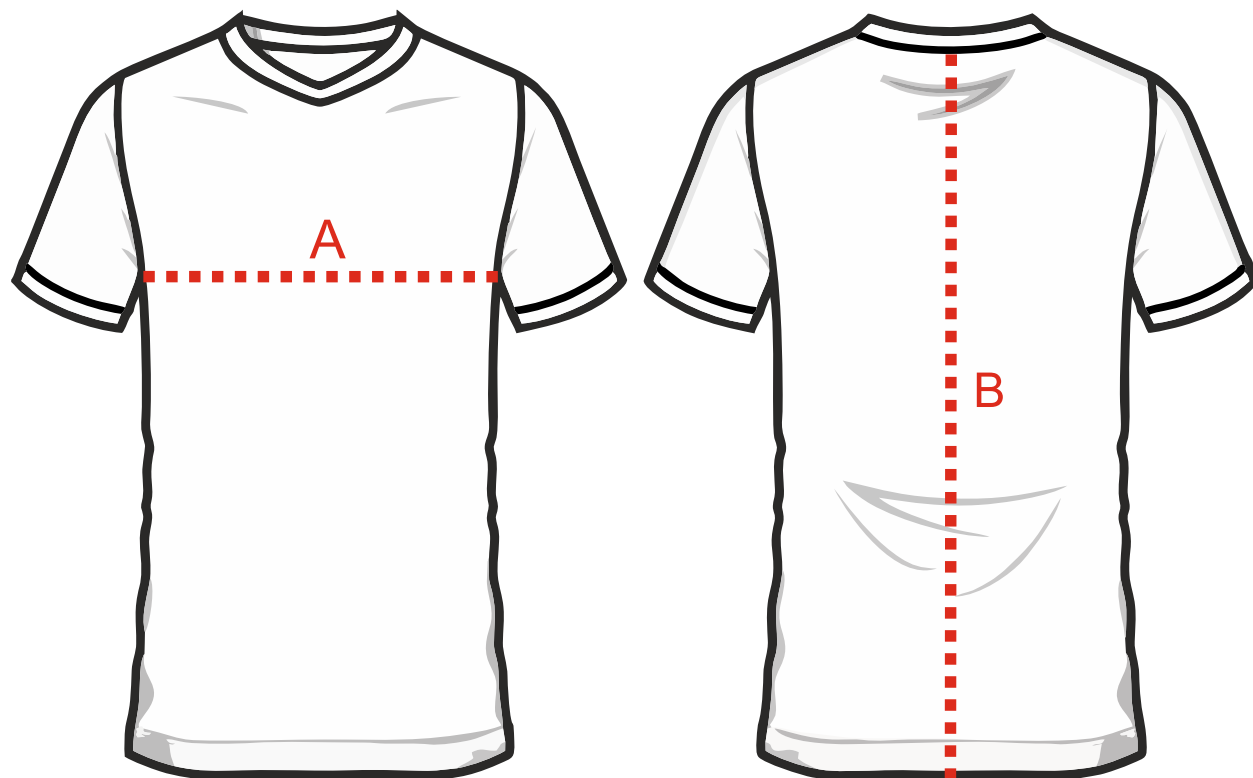

VELIKOSTNÍ TABULKA STANDARD PÁNSKÝ A DĚTSKÝ

MARKY

	4XL	3XL	2XL	XL	L	M	S	XS	JRXL	JRL	JRM	JRS	JRXS
A	69	62	61	58	54	52	50	46	42	39	37	34	32
B	87	80	79	76	74	73	69	66	62	58	55	51	47

TOLERANCE ± 2CM

+420 703 377 060