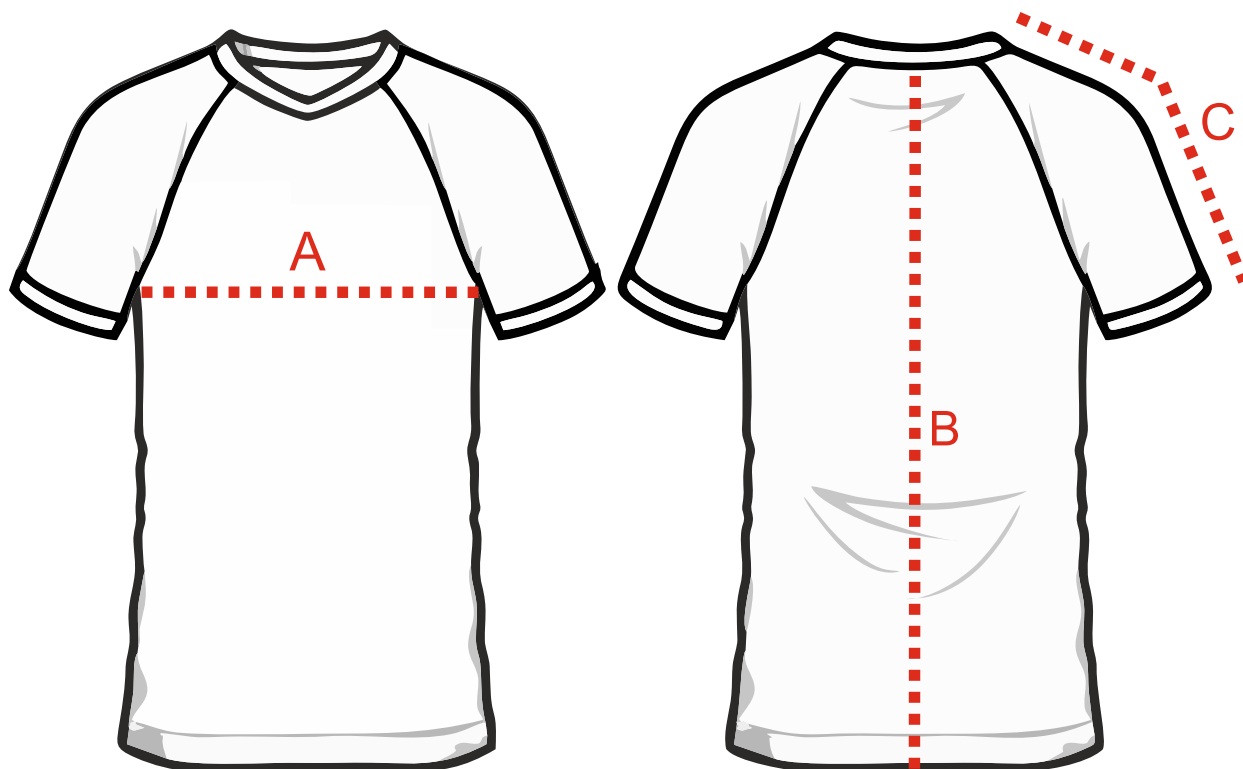

VELIKOSTNÍ TABULKA RAGLÁN PÁNSKÝ A DĚTSKÝ

MARKY

	4XL	3XL	2XL	XL	L	M	S	XS	JRXL	JRL	JRM	JRS	JRXS
A	67	64	61	58	54	50	47	44	41	38	36	33	31
B	85	83	80	75	74	70	68	65	58	53	50	45	43
C	42	40	38	36	33	30	27	27	27	25	23	21	20