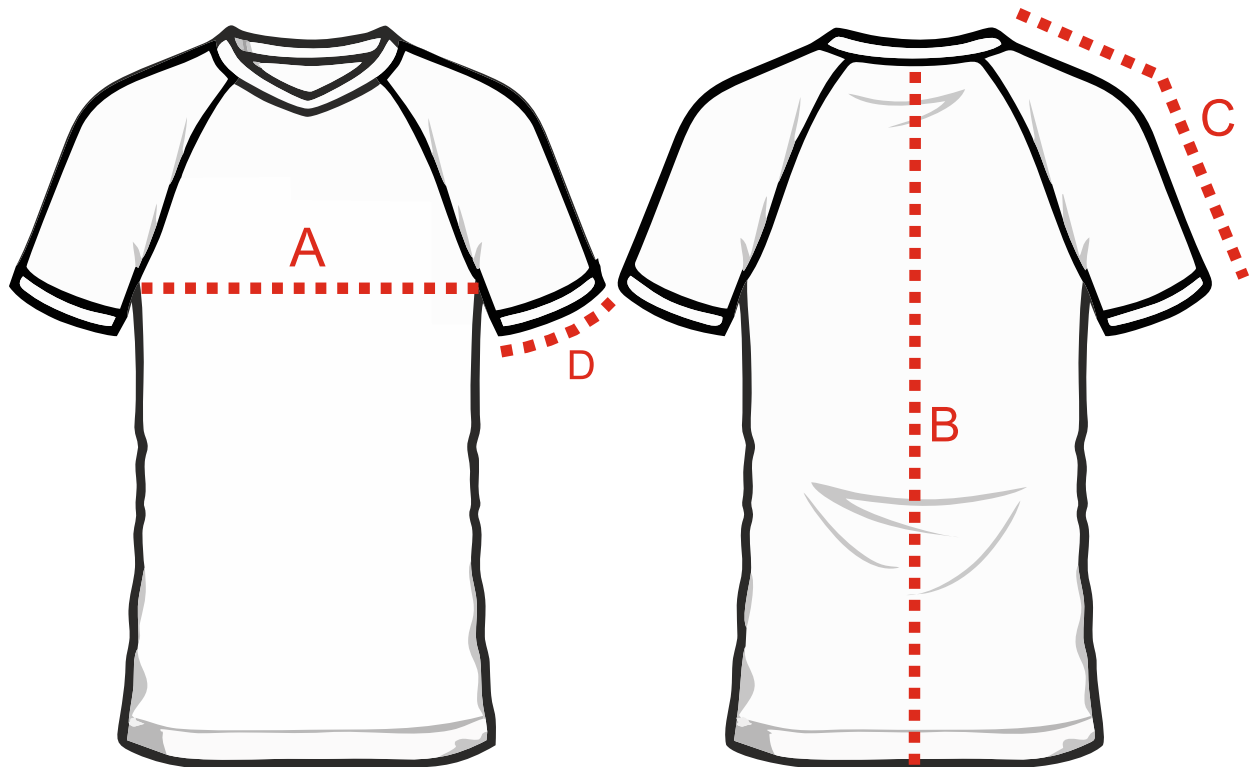

VELIKOSTNÍ TABULKA RAGLÁN DÁMSKÝ

	3XL	2XL	XL	L	M	S	XS
A	61	58	56	52	50	48	45
B	74	73	72	68	67	65	63
C	31	31	30	29	28	26	25
D	20	19	18	16	16	15	15

TOLERANCE ± 2CM

+420 703 377 060

INFO@MARKYSPORT.CZ

WWW.MARKYSPORT.CZ