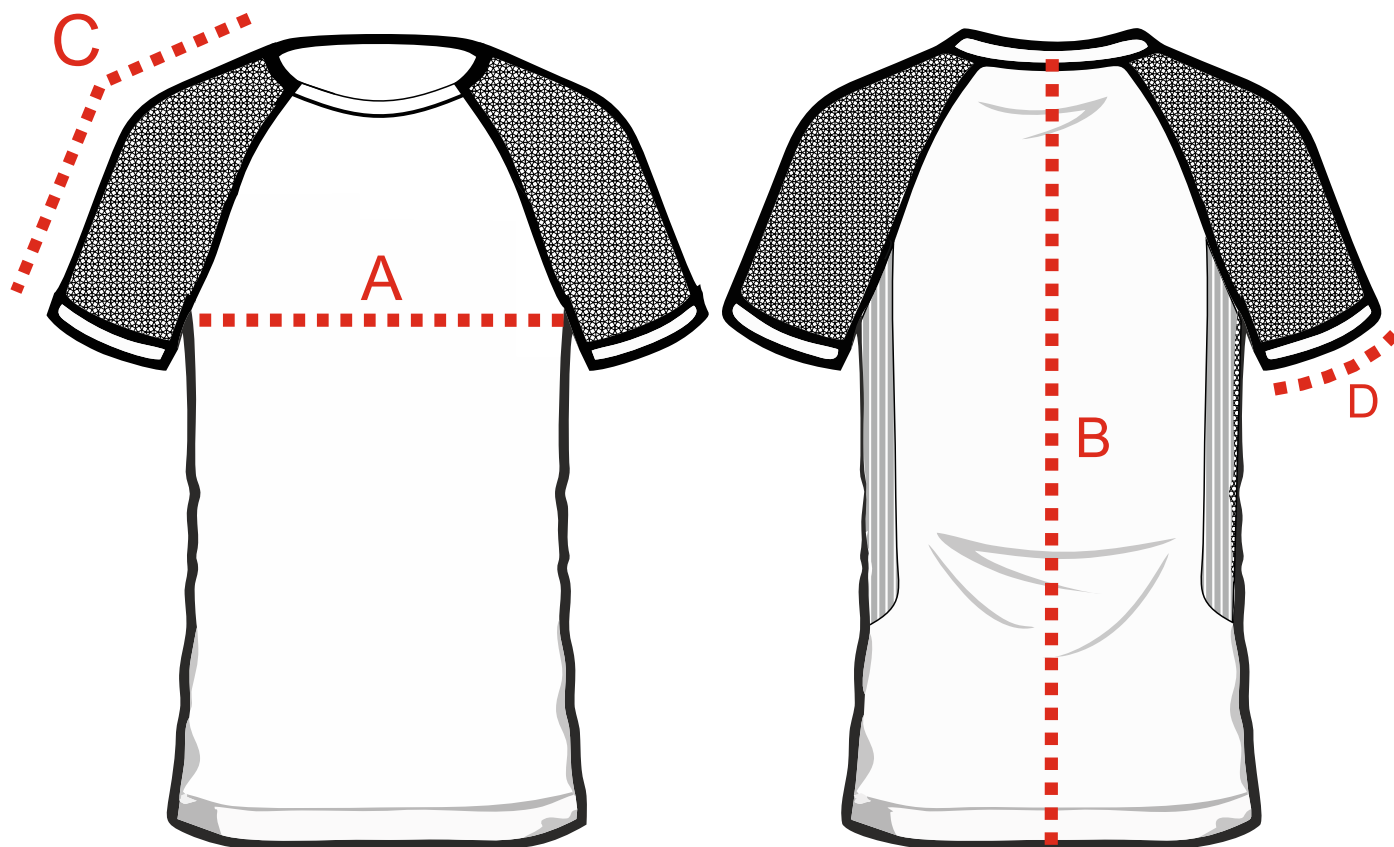

VELIKOSTNÍ TABULKA

PROFI UNISEX

	4XL	3XL	2XL	XL	L	M	S
A	64	60	57	55	52	50	49
B	82	79	77	76	70	69	68
C	35	32	32	30	27	26	25
D	21	20	18	18	17	17	16

TOLERANCE ± 2CM

+420 703 377 060

INFO@MARKYSPORT.CZ

WWW.MARKYSPORT.CZ