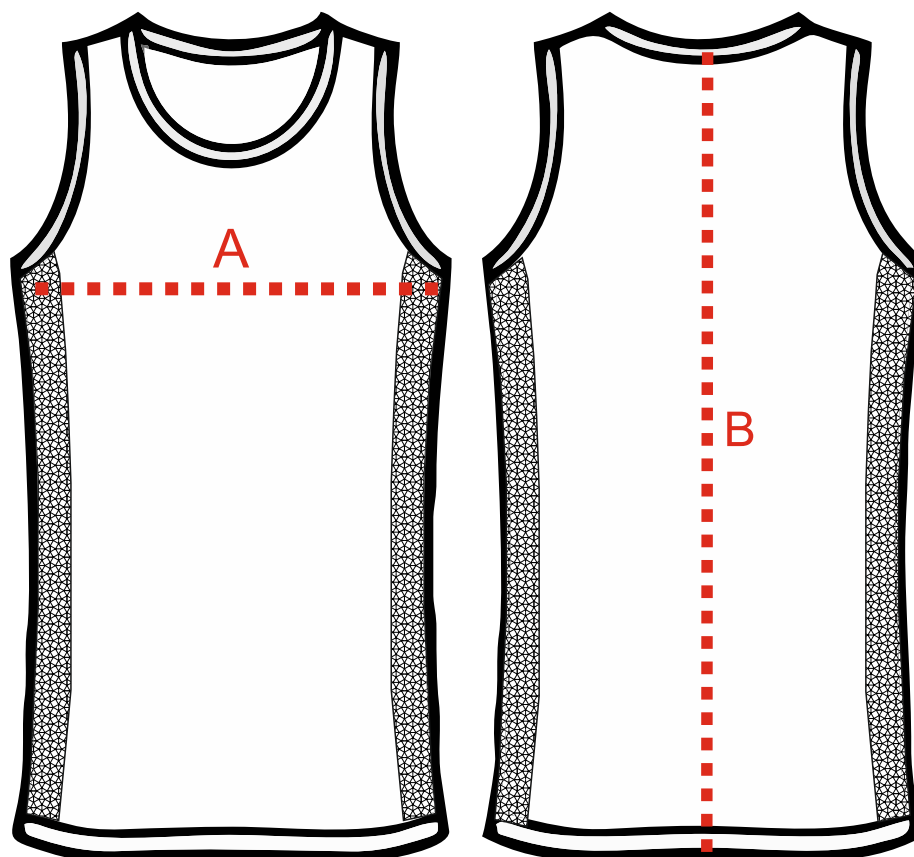

VELIKOSTNÍ TABULKA BASKET NBA DÁMSKÝ

MARKY

	3XL	2XL	XL	L	M	S
A	62	59	55	51	48	44
B	85	82	80	76	74	70

TOLERANCE ± 2CM

+420 703 377 060

INFO@MARKYSPORT.CZ

WWW.MARKYSPORT.CZ